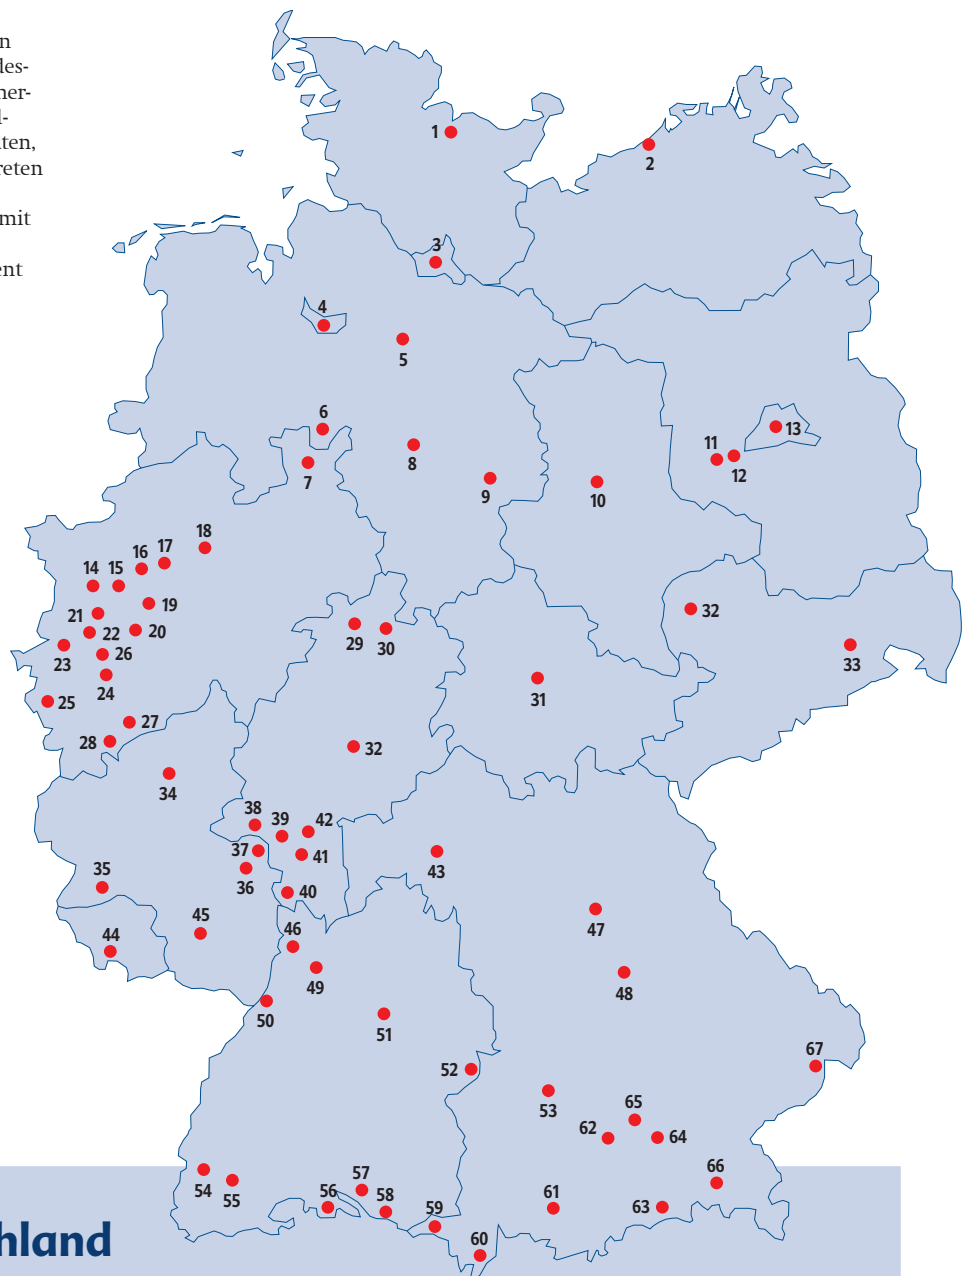

# Unsere Veranstaltungsorte

Die Haufe Akademie führt Veranstaltungen in ausgewählten Hotels im gesamten Bundesgebiet durch. Aufgrund steigender Teilnehmerzahlen wird sowohl das Netz der Veranstaltungsorte als auch das Hotelangebot in Städten, in denen die Haufe Akademie bereits vertreten ist, kontinuierlich erweitert – im neuen Programm 2011 mit drei neuen Hotels. Somit ist die Haufe Akademie gegenwärtig in 67 Städten in allen Teilen Deutschlands präsent – bestimmt auch ganz in Ihrer Nähe.